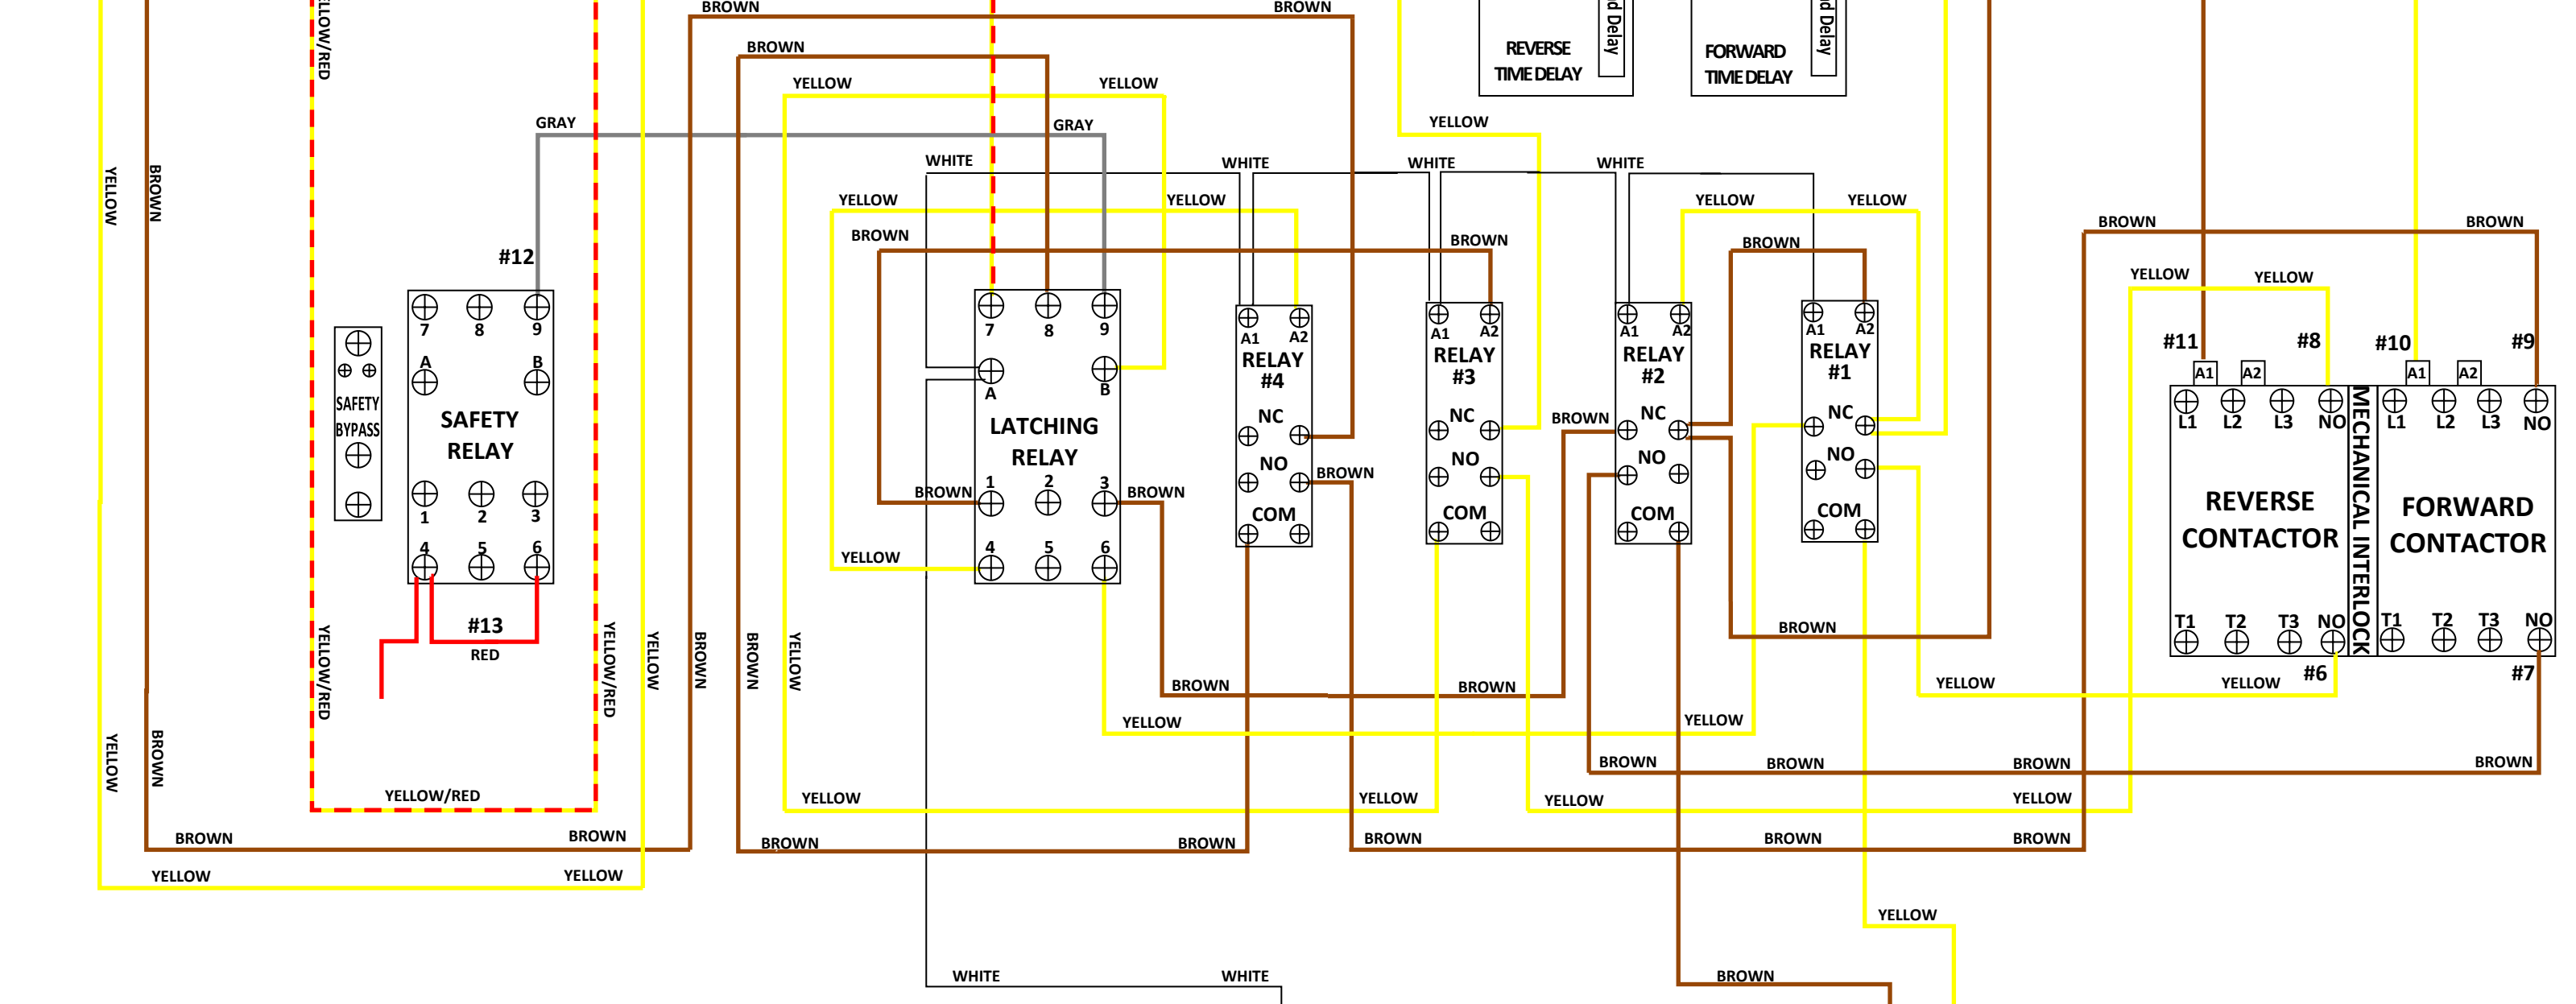

**SWITCHES ON
PANEL DOOR**

**AUTO REVERSE, END OF PIVOT OPTION
2000 PANEL
P/N: 3052300820**