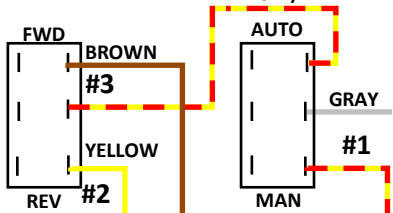

**SWITCHES ON
PANEL DOOR**

**AUTO REVERSE, END OF PIVOT OPTION
2000 PANEL
P/N: 3052300820**